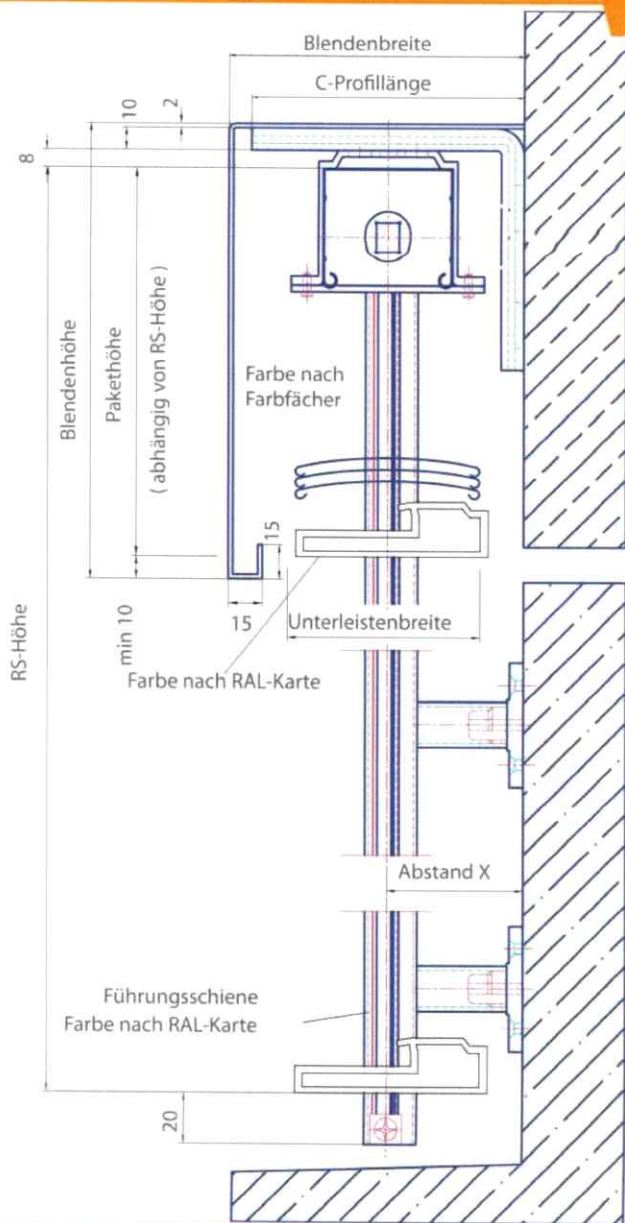

Einlaß-FS

Einfach-FS

Doppel-FS

Einfachkasten-FS

Doppelrund-FS

Rund-FS

Laibungs-FS (2-Teilig)

Lamellenprogramm

Durch Doppelaufzug sind Raffstorehöhen von 5,20 m durchführbar.

	Richtwerte zur Paketermittlung				Blendenhöhe nach Vertikalschnitt					
	80 RS		60 RS		80 AFL Teilösung		80 AFL Vollösung		90 VRS Z	
FH	PH	LH	PH	LH	PH	LH	PH	LH	PH	LH
744	147	597	149	595	117	627	138	606	153	591
1176	170	1006	182	994	135	1041	150	1026	172	1004
1608	194	1414	215	1393	153	1455	172	1436	195	1413
2040	215	1825	248	1792	171	1869	187	1853	215	1825
2472	236	2236	281	2191	189	2283	203	2269	245	2227
2904	257	2647	314	2590	207	2697	218	2686	270	2634
3336	279	3057	347	2989	225	3111	233	3103	295	3041
3768	304	3464	380	3388	243	3525	248	3520	320	3448
4200	329	3871	-	-	261	3939	263	3937	-	-
4632	354	4278	-	-	-	-	-	-	-	-
5280	-	-	-	-	-	-	-	-	-	-